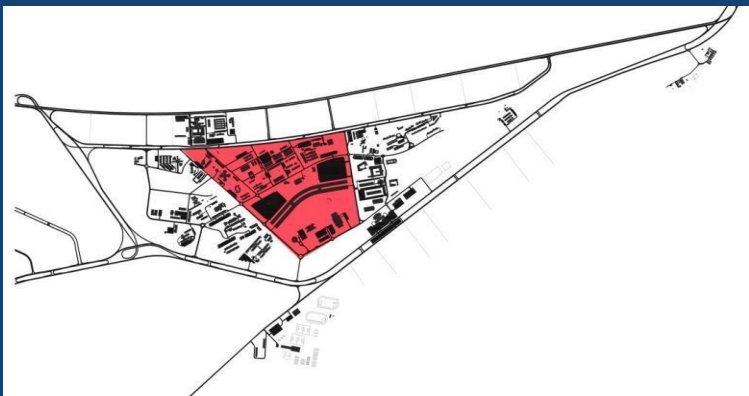

Cronograma de Dedetização 2022.2 - UnB

A segunda aplicação geral de dedetização para controle integrado nas áreas acadêmicas ocorrerá entre os dias 10/10 a 24/10.

2ª APLICAÇÃO

CONTROLE INTEGRADO EM OUTUBRO - REGIÃO AMARELA

EDIFICAÇÃO	TIPO	AGENDAMENTO
BSA Norte	Baratas, escorpiões e mosquitos	10/10/2022 (manhã)
PAT		
PJC		
IPOL/IREL		
ICS		
CIC/EST		10/10/2022 (tarde)
FD		
Maquete		
FACE		

Cronograma de Dedetização 2022.2 - UnB

A segunda aplicação geral de dedetização para controle integrado nas áreas acadêmicas ocorrerá entre os dias 10/10 a 24/10.

2ª APLICAÇÃO

CONTROLE INTEGRADO EM OUTUBRO - REGIÃO VERMELHA

EDIFICAÇÃO	TIPO	AGENDAMENTO
CET + FE + Ins. Confúcio	Baratas, escorpiões e mosquitos	11/10/2022 (manhã)
Ida - Oficinas especiais		11/10/2022 (tarde)
ULEG FT + FT		13/10/2022 (manhã)
Sismologia + CDS		13/10/2022 (tarde)
ENG. FLORESTAL		14/10/2022 (dia todo)
SG (1,2, 4, 8, 9, 11,12)		17/10/2022 (manhã)
ICC		17/10/2022 (tarde)
FCI + BCE		
FGA		