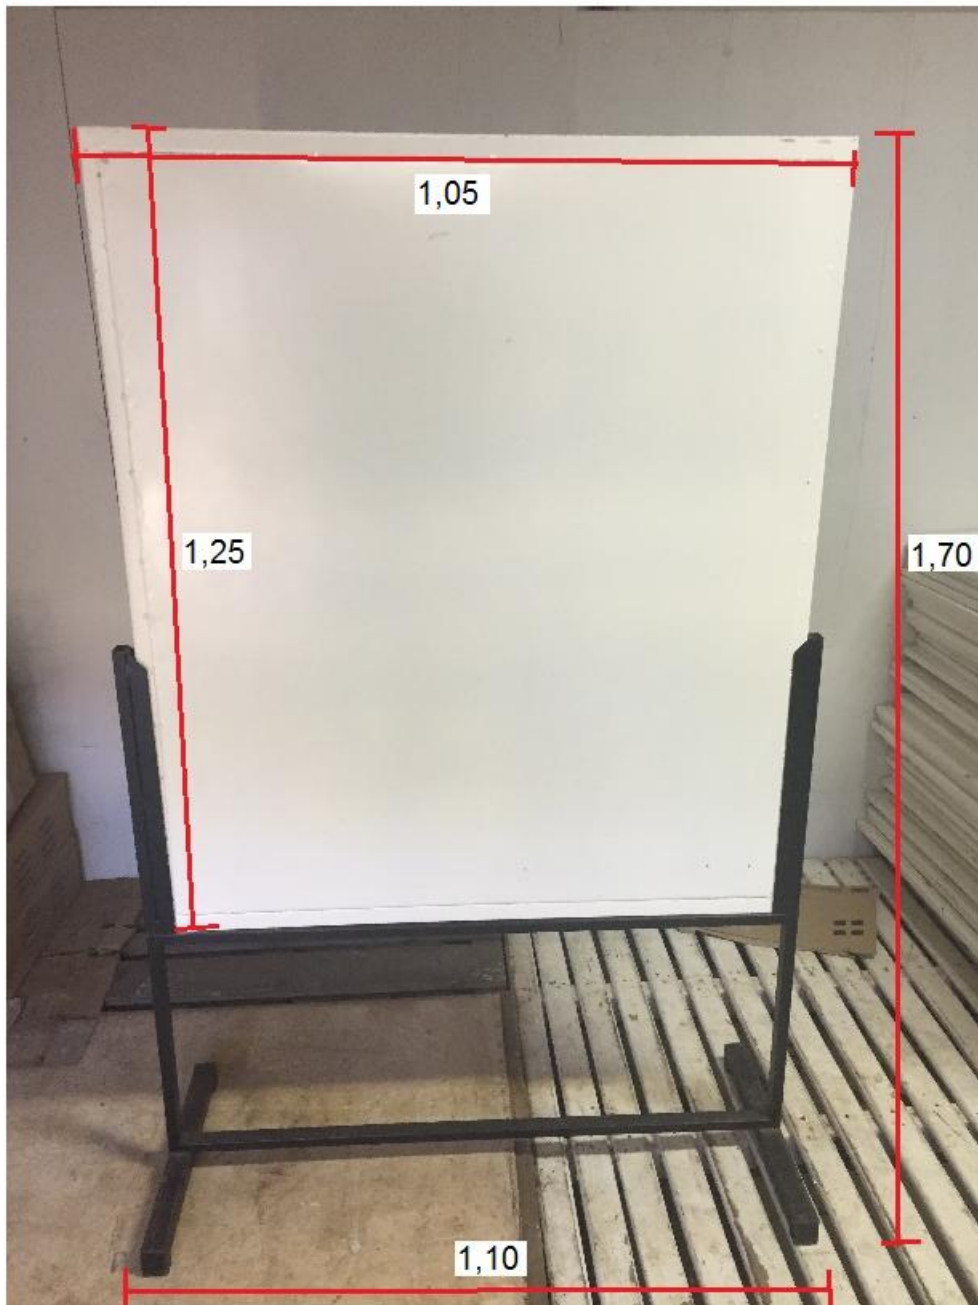

Materiais para exposição

Foto 1 Painel.

Medidas do painel são: painel + suporte (A: 1.70 x L: 1.10), somente o painel, parte branca: (A: 1.25 x L: 1.05)

Foto 2 Balcão/Stand.

Medidas do balcão: C: 2,00 x A: 1,20 x L: 0,50